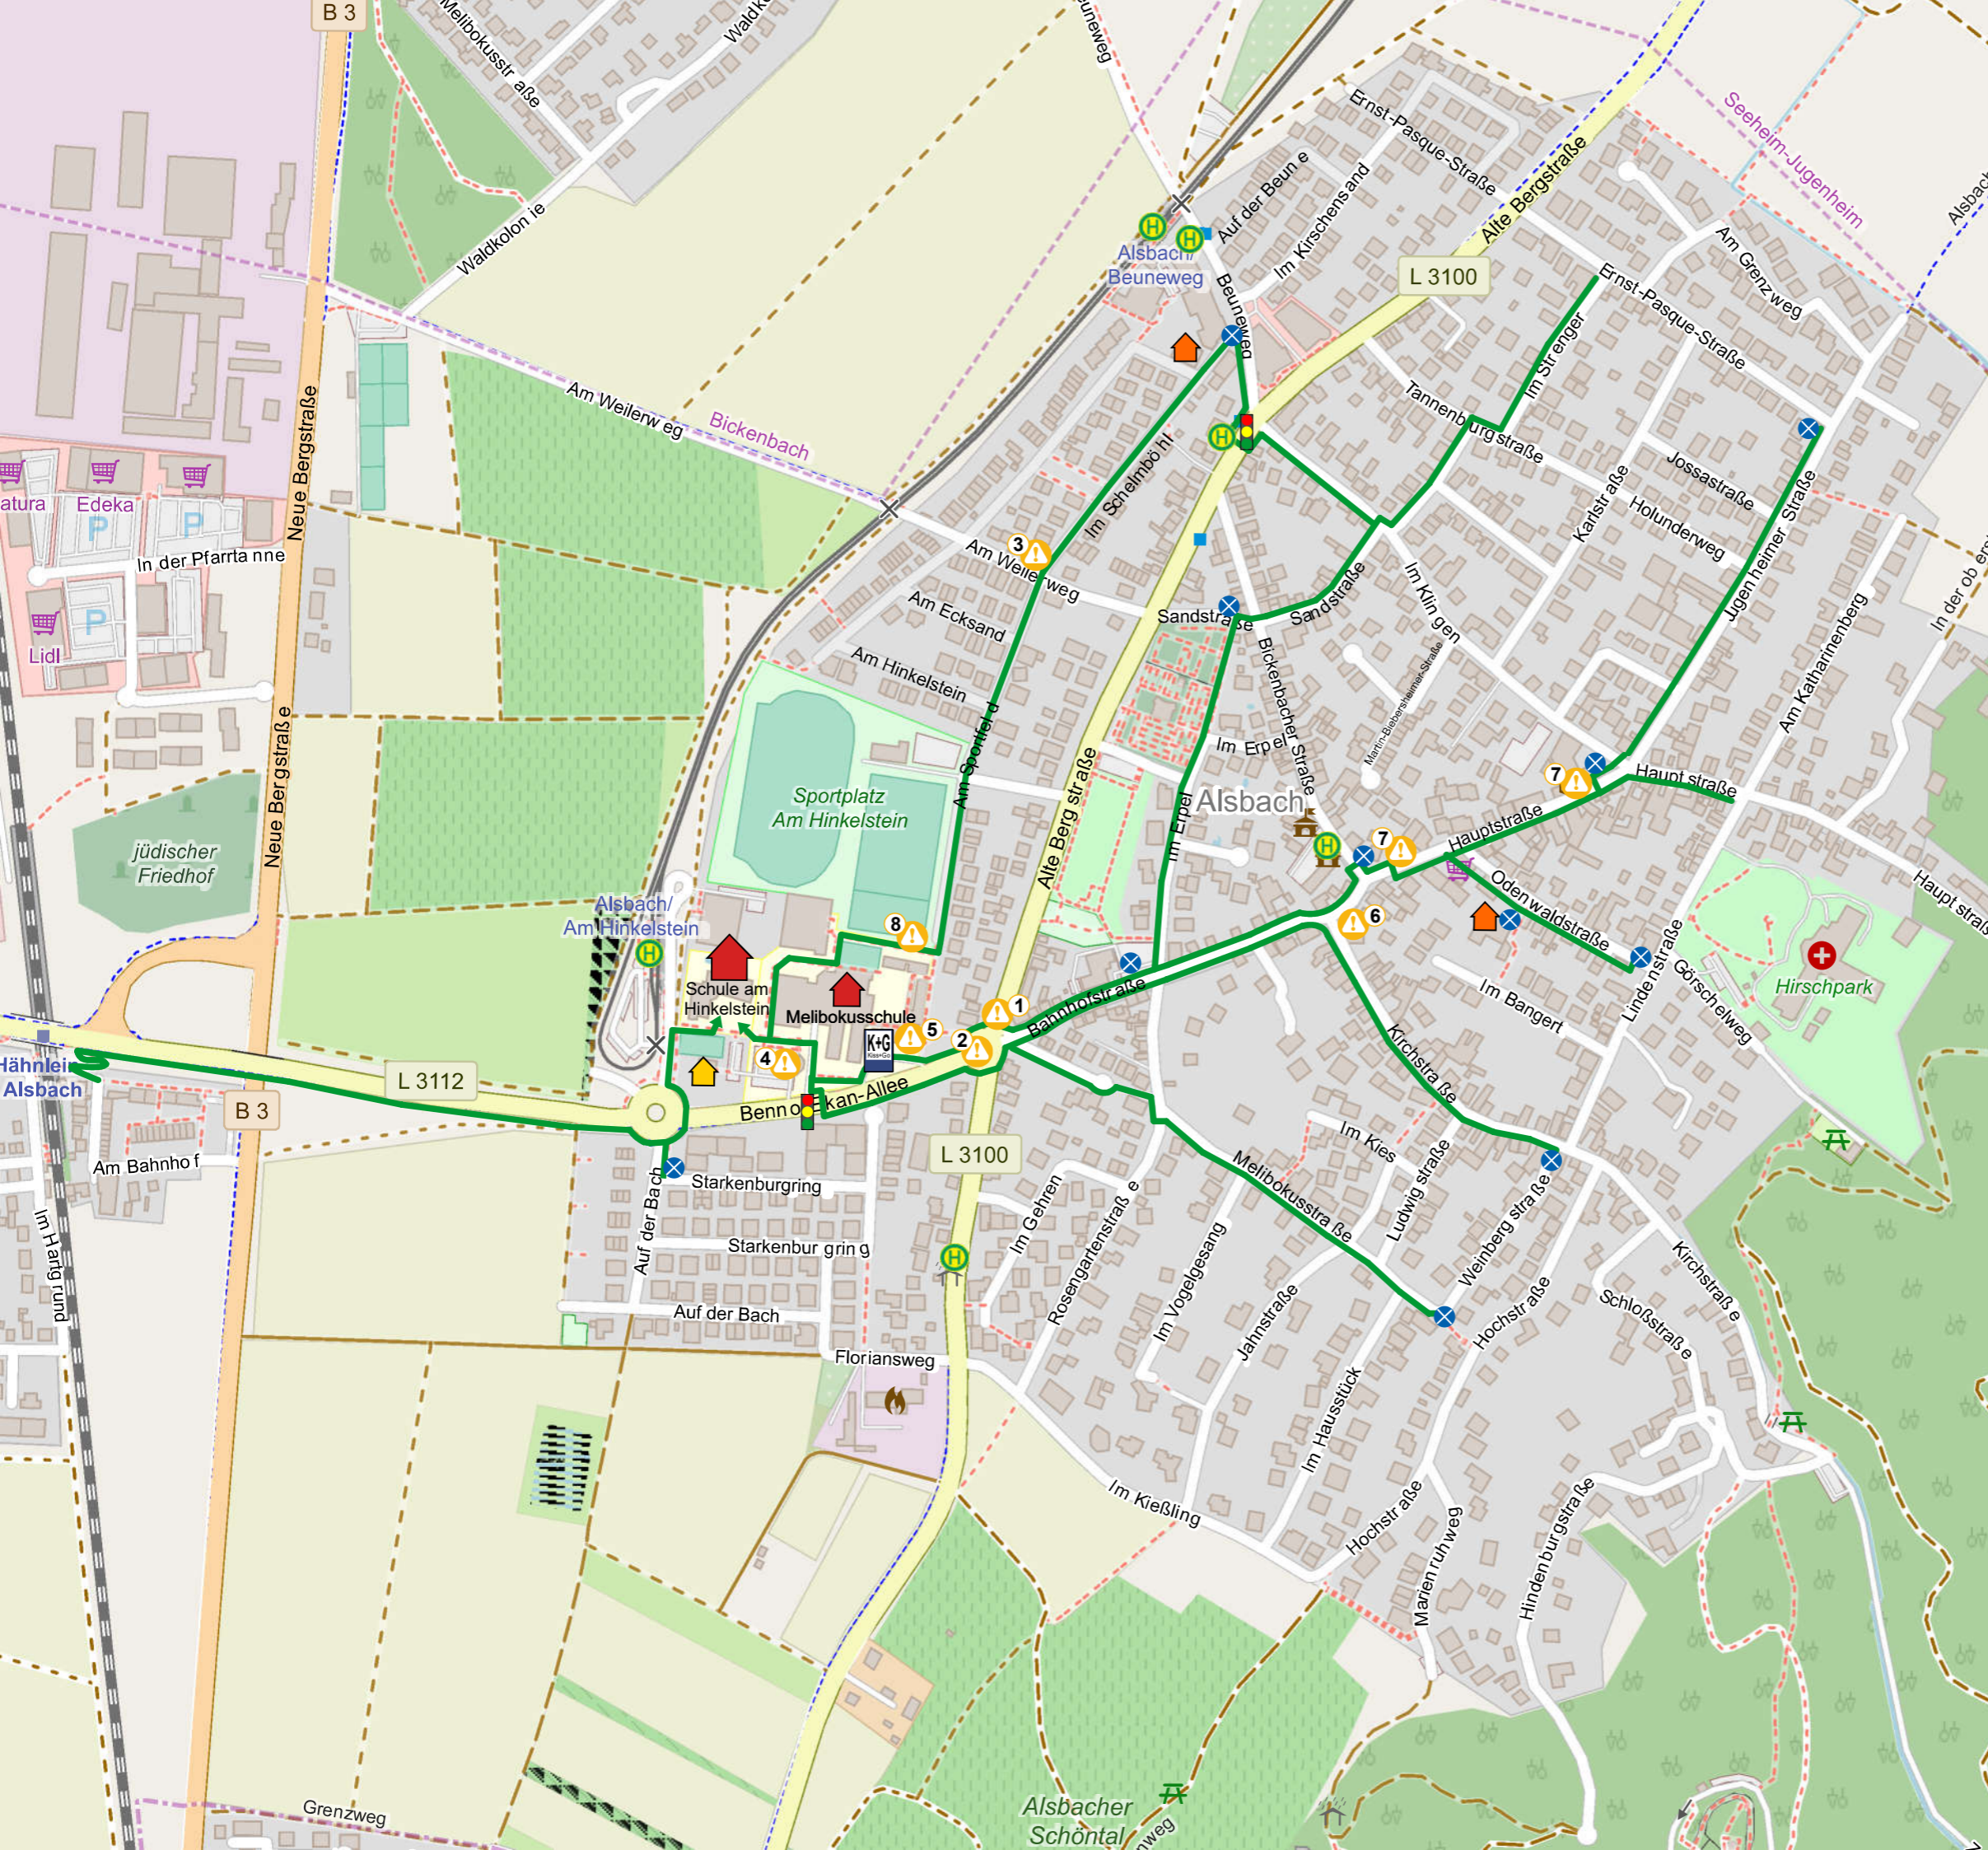

Schulwegplan

der Schule am Hinkelstein
Alsbach-Hähnlein,
Ortsteil Alsbach

Grundschule des
Landkreises Darmstadt-Dieburg

-  Schule
-  Juze
-  Kita
-  Haltestelle
-  Hauptverkehrsstraßen/
Straßen mit starkem Autoverkehr
-  Ampel
-  Kiss and go-Bereich
-  empfohlener Schulweg
mit empfohlener Straßenseite
-  vorgeschlagene Treffpunkte
für Laufgemeinschaften
-  **Erhöhte Aufmerksamkeit erforderlich!**
 - 1** Hier fahren die Autos auch außen am Kreisel vorbei. Beim Queren musst du gut aufpassen!
 - 2** Die Autos fahren schnell in den Kreisel rein und raus. Achte immer gut auf den Verkehr aus der Fahrtrichtung!
 - 3** Die Spielstraße endet vor der Kreuzung. Ab hier musst du den Gehweg nutzen.
 - 4** Es gibt mehrere Wege über das Schulgelände. Laufe nicht über den Parkplatz, sondern nutze die Fußwege!
 - 5** In der Kiss-and-Go-Area ist viel los. Sei rücksichtsvoll gegenüber anderen Kindern.
 - 6** Achtung, hier gibt es keine gesicherte Quermöglichkeit. Beim Queren musst du gut schauen!
 - 7** Hier musst du die Straße zweimal queren.
 - 8** Hier endet die Spielstraße. Fahrrad und Roller fahrende Kinder nehmen Rücksicht auf zu Fuß gehende